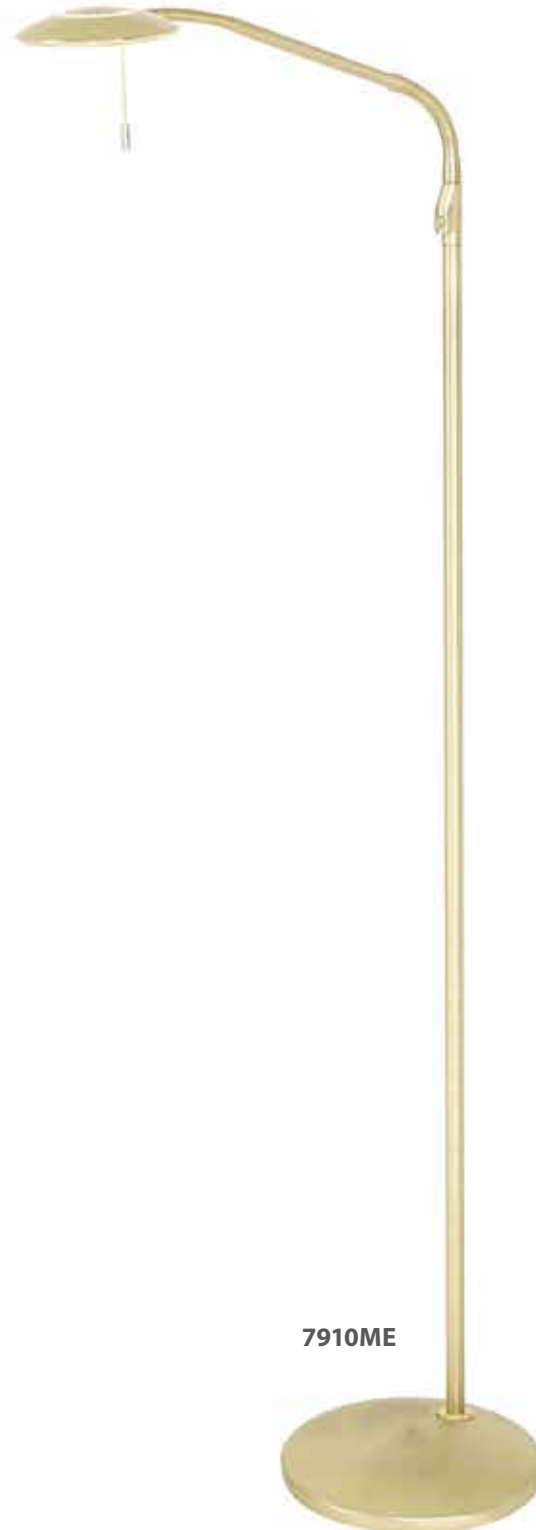

1442BR

7862BR

7860ME

1470ME

7910ME

Zenith

Article	Electrification	L x W x H	Extra information
1470ME	6W	Ø15,5 x 42	2200-4000K, 700 Lumen, CRI90, push dimmer, light color adjustable
7860ME	6W + 30W	Ø28 x 185	2200-4000K, 700 + 2200 Lumen, CRI90, push dimmers, light color adjustable
7910ME	6W	Ø22 x 118-150	2200-4000K, 700 Lumen, CRI90, push dimmer, light color adjustable