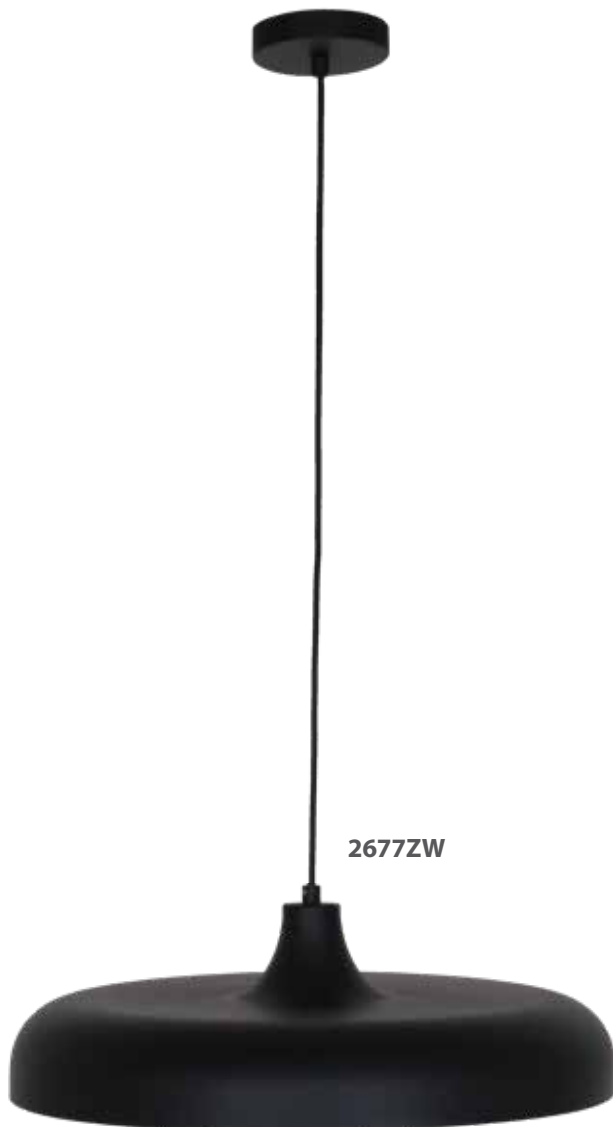

2556ZW

2555ZW

Semicirkel

Article	Electrification	L x W x H
2555ZW	E27	Ø50 x 60-180
2556ZW	2 x E27	116 x 35 x 50-180

6291ST

6291ZW

6291W

6827W