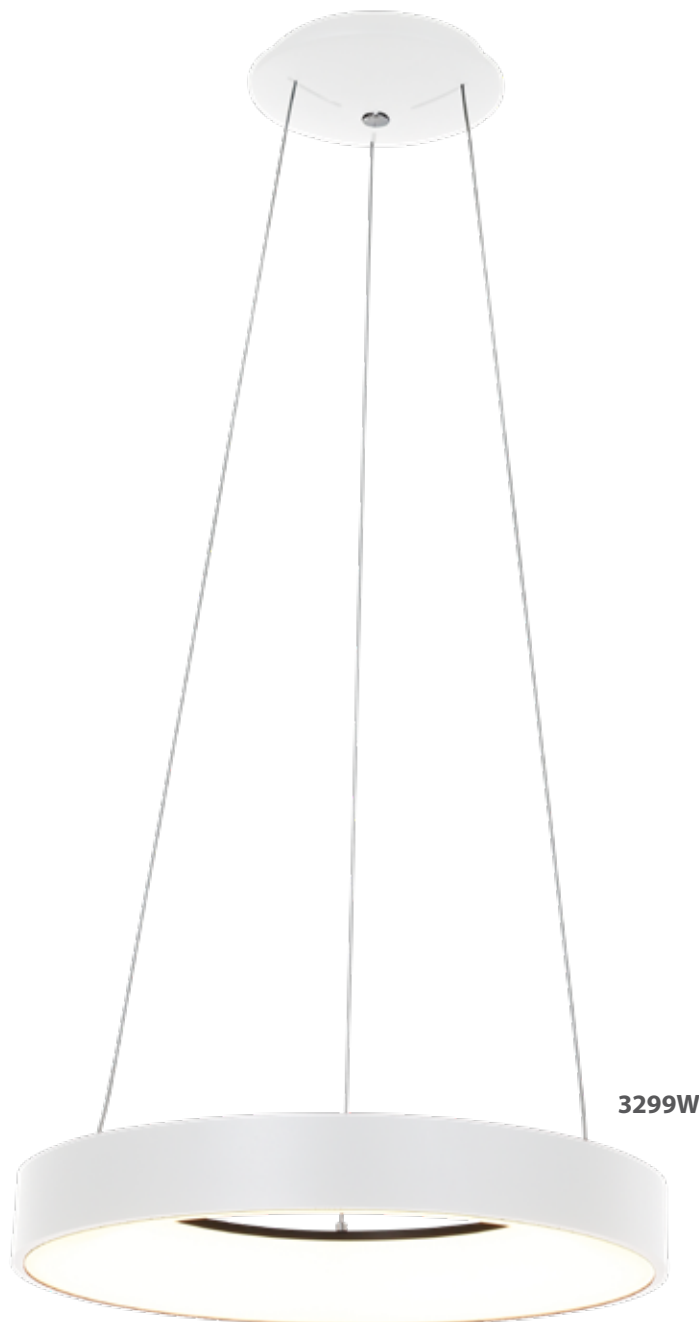

2563W

3299W

Ringlede

Article	Electrification	L x W x H	Extra information
2562W	30W	Ø38 x 9	2700 Kelvin, 2800 Lumen, externally dimmable
2563W	40W	Ø48 x 9	2700 Kelvin, 3600 Lumen, externally dimmable
2695W	40W	Ø48 x 15 -160	2700 Kelvin, 3600 Lumen, externally dimmable
3086W	30W	Ø30 x 9	2700 Kelvin, 2800 Lumen, externally dimmable
3299W	30W	Ø38 x 15 -160	2700 Kelvin, 2800 Lumen, externally dimmable