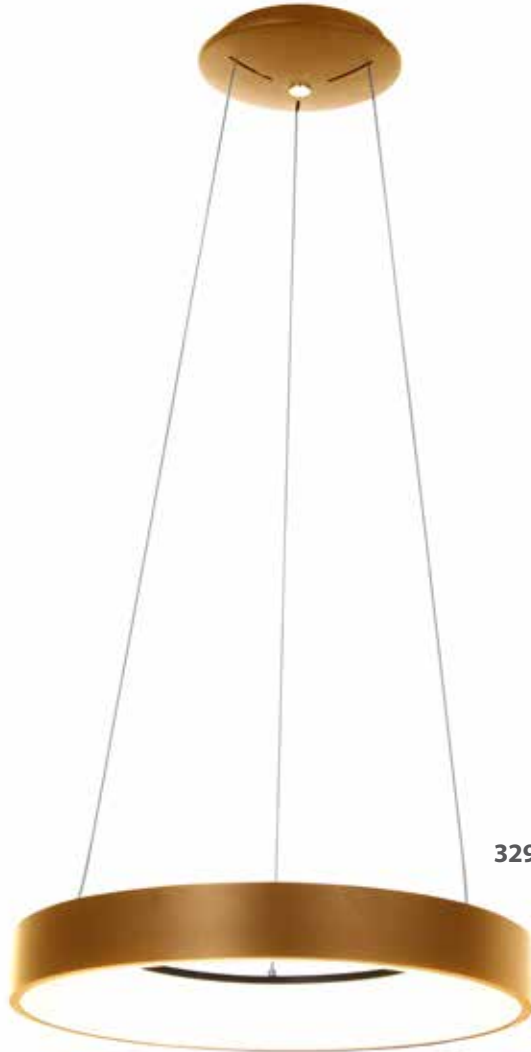

2563GO

3086GO

2562GO

3299GO

2695GO

Ringlede

Article	Electrification	L x W x H	Extra information
2562GO	30W	Ø38 x 9	2700 Kelvin, 2800 Lumen, externally dimmable
2563GO	40W	Ø48 x 9	2700 Kelvin, 3600 Lumen, externally dimmable
2695GO	40W	Ø48 x 15 -160	2700 Kelvin, 3600 Lumen, externally dimmable
3086GO	30W	Ø30 x 9	2700 Kelvin, 2800 Lumen, externally dimmable
3299GO	30W	Ø38 x 15 -160	2700 Kelvin, 2800 Lumen, externally dimmable