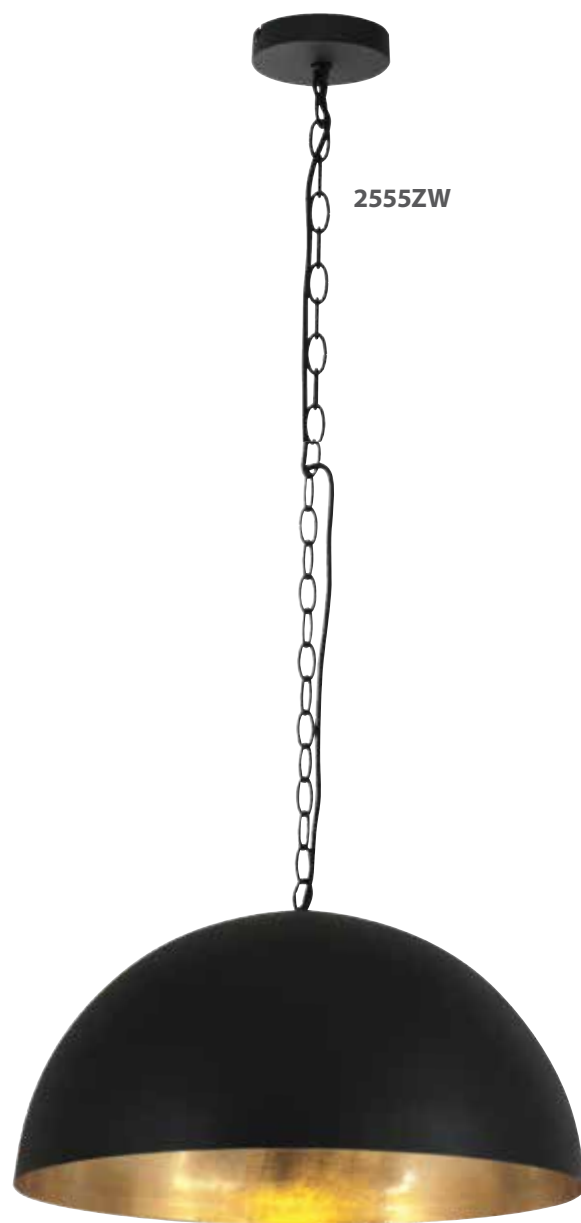

2556ZW

2555ZW

Semicirkel

Article	Electrification	L x W x H
2555ZW	E27	Ø50 x 60-180
2556ZW	2 x E27	116 x 35 x 50-180

6291ST

6291ZW

6291W

6827W