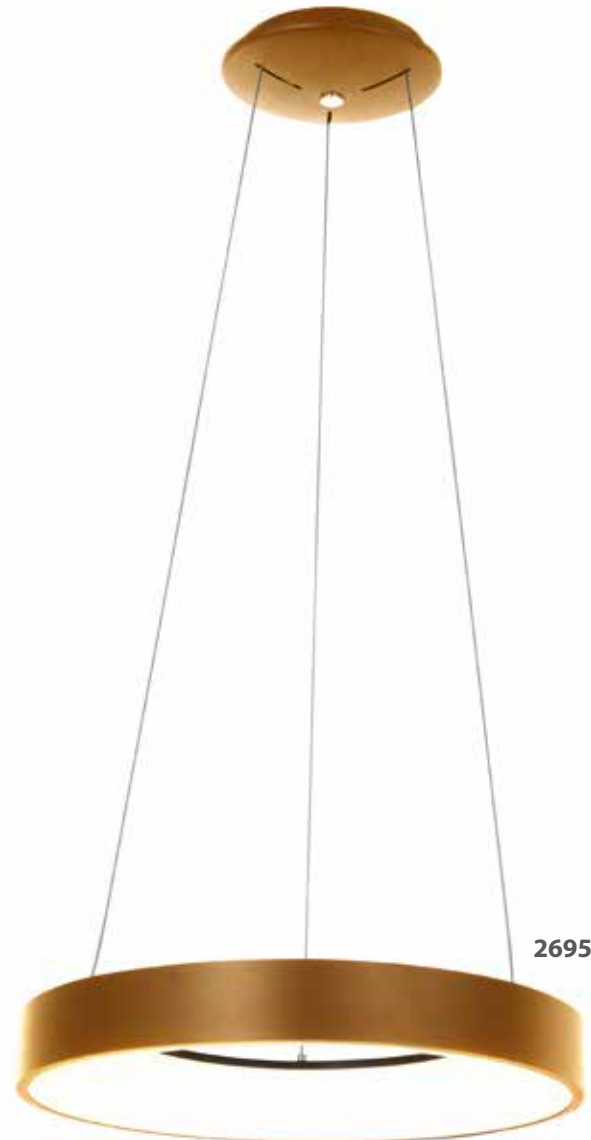

2563GO

3086GO

2562GO

3299GO

2695GO

Ringlede

Article	Electrification	L x W x H	Extra information
2562GO	30W	Ø38 x 9	2700 Kelvin, 2800 Lumen, externally dimmable
2563GO	40W	Ø48 x 9	2700 Kelvin, 3600 Lumen, externally dimmable
2695GO	40W	Ø48 x 15 -160	2700 Kelvin, 3600 Lumen, externally dimmable
3086GO	30W	Ø30 x 9	2700 Kelvin, 2800 Lumen, externally dimmable
3299GO	30W	Ø38 x 15 -160	2700 Kelvin, 2800 Lumen, externally dimmable