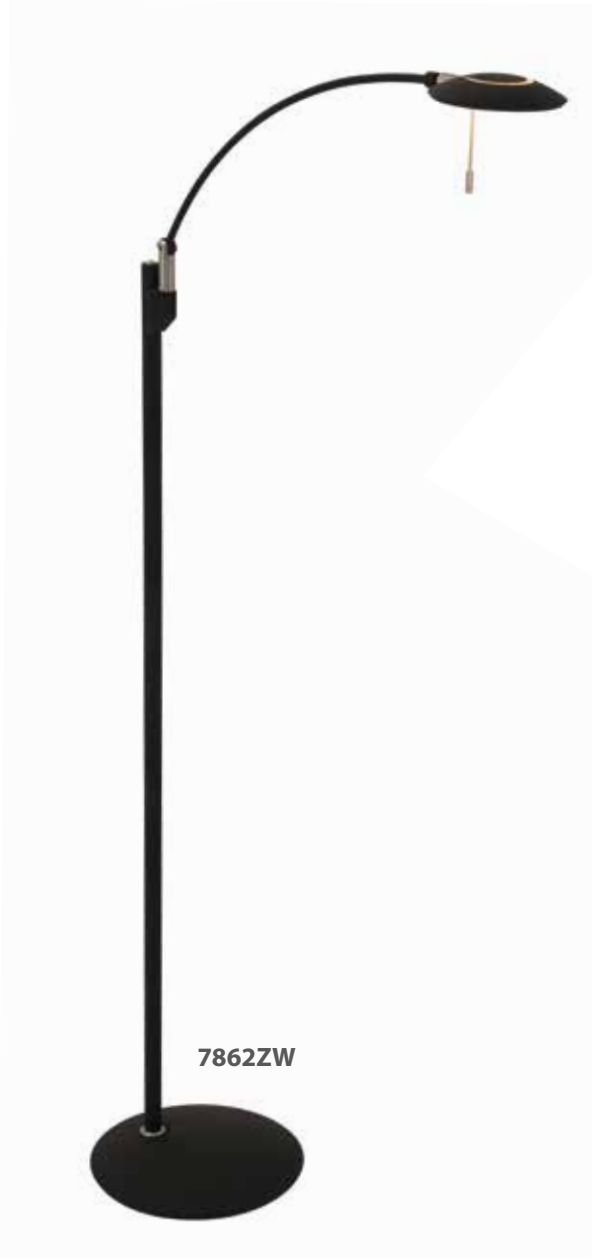

7860ST

1477ST

1442ST

7910ST

1470ST

7862ST

Zenith

Article	Electrification	L x W x H	Extra information
1442ST	6W	Ø12 x 14,5 x 12	2200-4000 Kelvin, 700 Lumen, CRI90, push dimmer, light color adjustable
1470ST	6W	Ø15,5 x 42	2200-4000 Kelvin, 700 Lumen, CRI90, push dimmer, light color adjustable
7910ST	6W	Ø22 x 118-150	2200-4000 Kelvin, 700 Lumen, CRI90, push dimmer, light color adjustable
7862ST	6W	Ø22 x 118-144	2200-4000 Kelvin, 700 Lumen, CRI90, push dimmer, light color adjustable