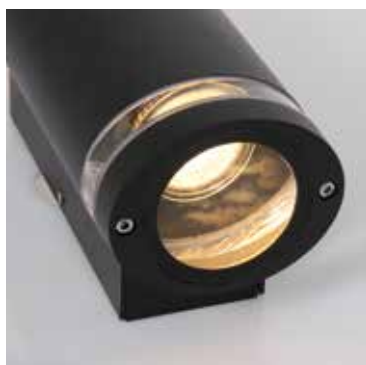

2728ST

2728ZW

2726ZW

Outdoor collection

Article	Electrification	L x W x H	Extra information
1498ZW	2 x 4W GU10	12,5 x 7,5 x 16	2700 Kelvin, 345 Lumen, IP44
2726ZW	2 x 4W GU10	9 x 11 x 23	2700 Kelvin, 2 x 345 Lumen, IP44, darkness switch