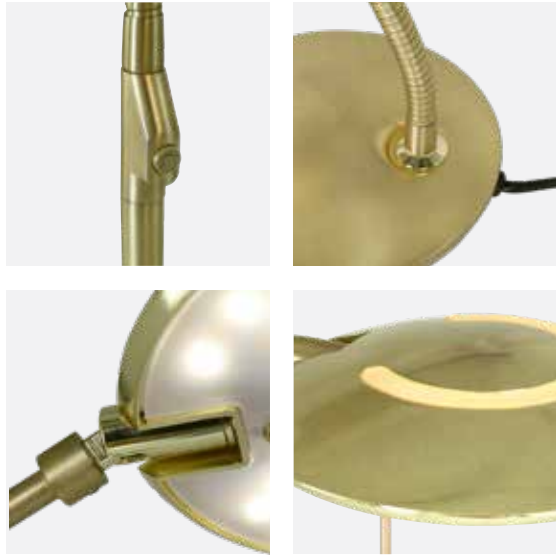

1442BR

7862BR

7860ME

1470ME

7910ME

Zenith

Article	Electrification	L x W x H	Extra information
1470ME	6W	Ø15,5 x 42	2200-4000K, 700 Lumen, CRI90, push dimmer, light color adjustable
7860ME	6W + 30W	Ø28 x 185	2200-4000K, 700 + 2200 Lumen, CRI90, push dimmers, light color adjustable
7910ME	6W	Ø22 x 118-150	2200-4000K, 700 Lumen, CRI90, push dimmer, light color adjustable